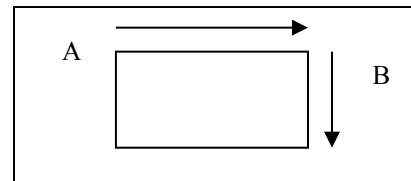

**Especificações Gerais:**

Estrutura do Produto: Redondo  
 Diâmetro: 70mm  
 Tipo de Folha: T57  
 Agrafagem ou Soldadura: Manual  
 Peso da embalagem: 220 g  
 Compatibilidade alimentar: não  
 Vedante: Sem Borracha  
 Ilustração: Conforme padrão litográfico

**Parâmetros de Cravação**

Espessura da cravação	3 mm +/- 0,1	
Gancho do corpo	2,7mm +/- 0,1	
Gancho do componente	2,7mm +/- 0,1	
Sobreposição	2,5mm +/- 0,1	
Altura de cravação	4 mm +/- 0,1	

**Características do Corpo:**

Medidas: A = 222mm ± 0,2 mm; B = de 40mm a 360mm ± 0,2 mm  
 Espessura da folha: 0,22 mm ± 0,02 mm

**Características do Fundo:**

Medidas: Diâmetro= 70 mm  
 Espessura da folha: 0,22 mm ± 0,02 mm

**Características do Tampo:**

Medidas: Diâmetro= 70mm  
 Espessura da folha: 0,22mm ± 0,02 mm

**Características da Embalagem pronta:**

Medidas: A = de 40 a 360mm ± 0,2 mm; D = 70mm ± 0,2 mm;