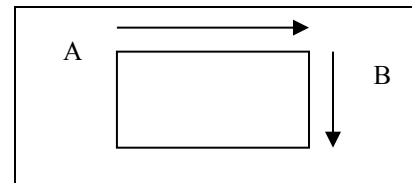

Especificações Gerais:

Estrutura do Produto: Redondo
 Diâmetro: 78 mm
 Tipo de Folha: T57
 Agrafagem ou Soldadura: Manual
 Peso da embalagem: 190 g
 Compatibilidade alimentar: não
 Vedante: Sem Borracha
 Ilustração: Conforme padrão litográfico

Parâmetros de Cravação

Espessura da cravação	3 mm +/- 0,1	
Gancho do corpo	2,7mm +/- 0,1	
Gancho do componente	2,7mm +/- 0,1	
Sobreposição	2,5mm +/- 0,1	
Altura de cravação	4 mm +/- 0,1	

Características do Corpo:

Medidas: A = 248 mm ± 0,2 mm; B = de 40mm a 360mm ± 0,2 mm
 Espessura da folha: 0,22 mm ± 0,02 mm

Características do Fundo:

Medidas: Diâmetro= 76 mm
 Espessura da folha: 0,22 mm ± 0,02 mm

Características do Tampo:

Medidas: Diâmetro= 78 mm
 Espessura da folha: 0,22mm ± 0,02 mm

Características da Embalagem pronta:

Medidas: A = de 40 a 360mm ± 0,2 mm; D = 78 mm ± 0,2 mm;